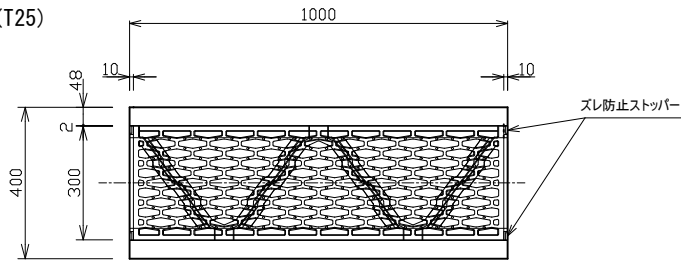

トライポット 240型・300型

240型 (T25)

標準重量 W= 200 (kg)

300型 (T25)

標準重量 W= 260 (kg)

連結プレート

締付ボルト 3分×20 使用

※メーカーの都合によりサイズが変更になる場合があります

検 図	設計・製図	尺 度	年 月 日
		1/20	
トライポット 240型・300型		製 品 図	
T.U.A 東陽上村アドバンス株式会社		図面番号	03-09-00000