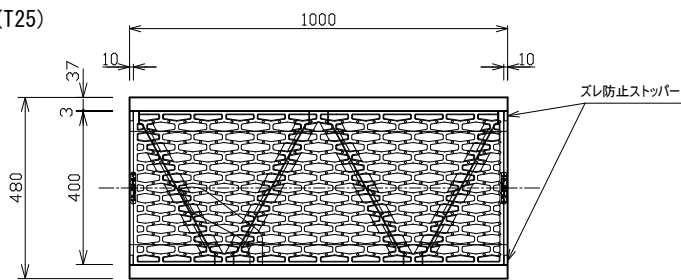

トライポット 240型・300型

240型 (T25)

標準重量 W= 200 (kg)

300型 (T25)

標準重量 W= 260 (kg)

連結プレート

締付ボルト 3分×20 使用

※メーカーの都合によりサイズが変更になる場合があります

検 図	設計・製図	尺 度	年 月 日
		1/20	
トライポット 240型・300型		製 品 図	
T.U.A 東陽上村アドバンス株式会社		図面番号	03-09-00000