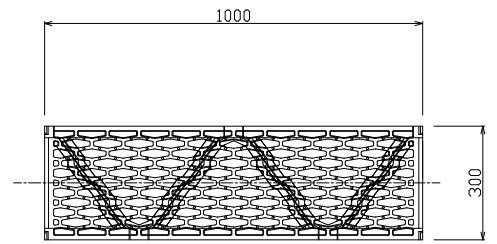

トライポット 240型・300型

240型 (T25)

標準重量 W= 200 (kg)

300型 (T25)

標準重量 W= 260 (kg)

連結プレート

締付ボルト 3分×20 使用

※メーカーの都合によりサイズが変更になる場合があります

検 図	設計・製図	尺 度	年 月 日
		1/20	
トライポット 240型・300型		製 品 図	
T.U.A 東陽上村アドバンス株式会社		図面番号	03-09-00000