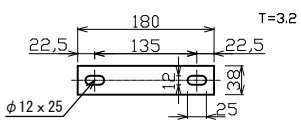

トライポット 240型・300型

240型 (T25)

標準重量 W= 200 (kg)

300型 (T25)

標準重量 W= 260 (kg)

連結プレート

締付ボルト 3分×20 使用

※メーカーの都合によりサイズが変更になる場合があります

検 図	設計・製図	尺 度	年 月 日
		1/20	
トライポット 240型・300型		製 品 図	
T.U.A 東陽上村アドバンス株式会社		図面番号	03-09-00000