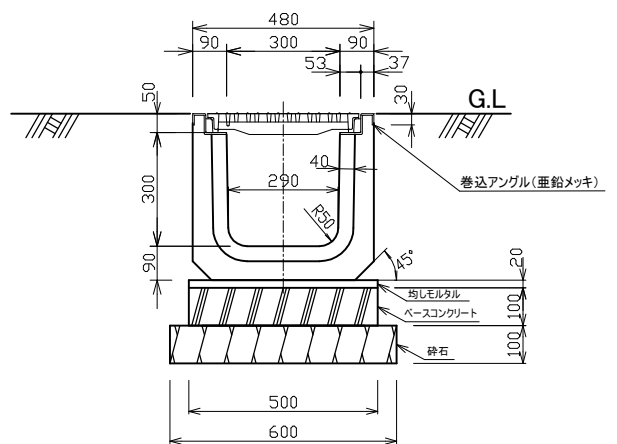

トライポット 240型・300型

240型 (T25)

標準重量 W= 200 (kg)

300型 (T25)

標準重量 W= 260 (kg)

連結プレート

締付ボルト 3分×20 使用

※メーカーの都合によりサイズが変更になる場合があります

検 図	設計・製図	尺 度	年 月 日
		1/20	
トライポット 240型・300型		製 品 図	
T.U.A 東陽上村アドバンス株式会社		図面番号	03-09-00000