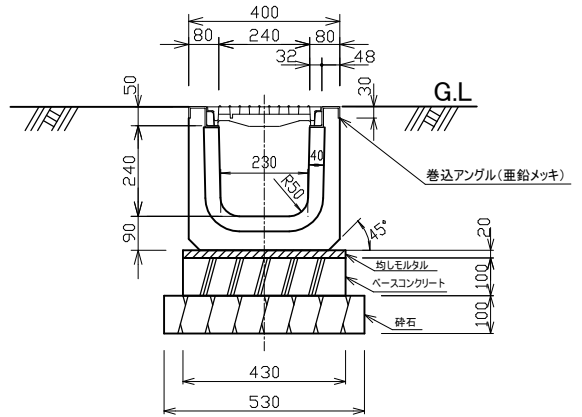

トライポット 240型・300型

240型 (T25)

標準重量 W= 200 (kg)

300型 (T25)

標準重量 W= 260 (kg)

連結プレート

締付ボルト 3分×20 使用

※メーカーの都合によりサイズが変更になる場合があります

検 図	設計・製図	尺 度	年 月 日
		1/20	
トライポット 240型・300型		製 品 図	
T.U.A 東陽上村アドバンス株式会社		図面番号	03-09-00000