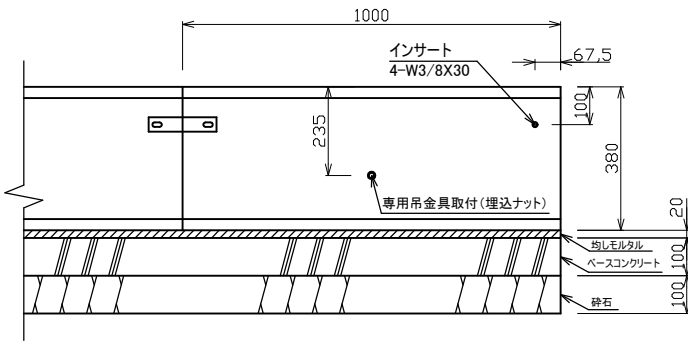

トライポット 240型・300型

240型 (T25)

標準重量 W= 200 (kg)

300型 (T25)

標準重量 W= 260 (kg)

連結プレート

締付ボルト 3分×20 使用

※メーカーの都合によりサイズが変更になる場合があります

検 図	設計・製図	尺 度	年 月 日
		1/20	
トライポット 240型・300型		製 品 図	
T.U.A 東陽上村アドバンス株式会社		図面番号	03-09-00000