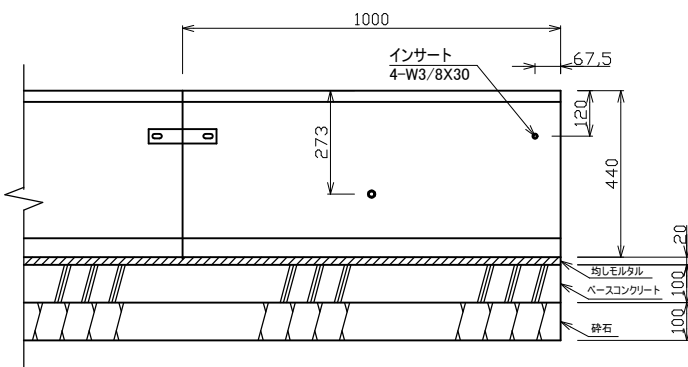

トライポット 240型・300型

240型 (T25)

標準重量 W= 200 (kg)

300型 (T25)

標準重量 W= 260 (kg)

連結プレート

締付ボルト 3分×20 使用

※メーカーの都合によりサイズが変更になる場合があります

検 図	設計・製図	尺 度	年 月 日
		1/20	
トライポット 240型・300型		製 品 図	
T.U.A 東陽上村アドバンス株式会社		図面番号	03-09-00000