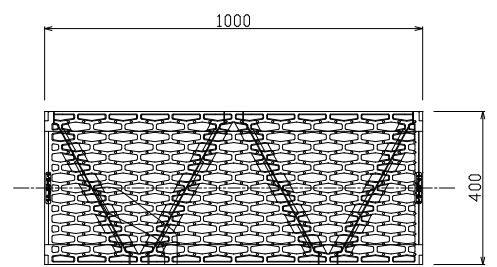

トライポット 240型・300型

240型 (T25)

標準重量 W= 200 (kg)

300型 (T25)

標準重量 W= 260 (kg)

連結プレート

締付ボルト 3分×20 使用

※メーカーの都合によりサイズが変更になる場合があります

検 図	設計・製図	尺 度	年 月 日
		1/20	
トライポット 240型・300型		製 品 図	
T.U.A 東陽上村アドバンス株式会社		図面番号	03-09-00000