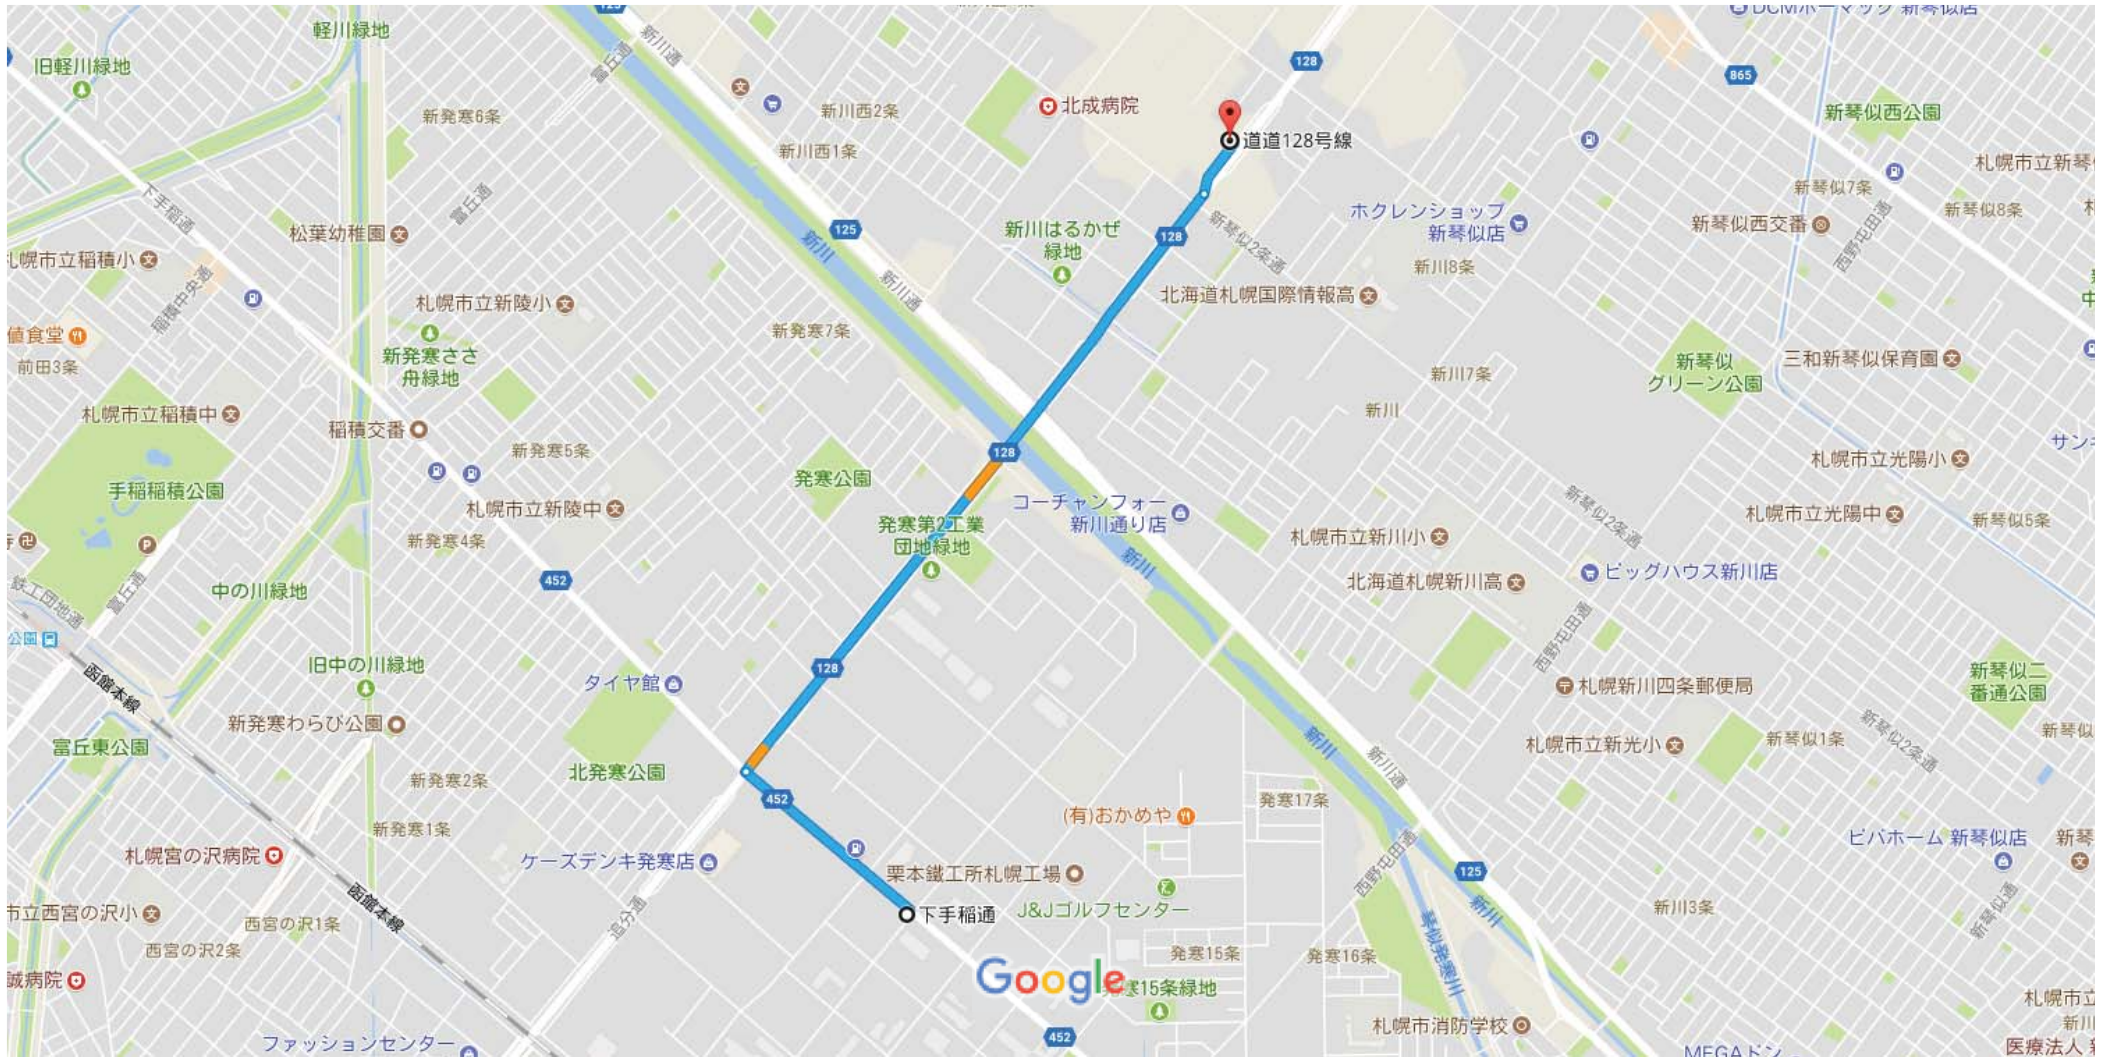

< 移 転 先 >

西ヤード 札幌市北区新川730番23

TEL:011-788-3555

Google 下手稲通 から 道道128号線

車 2.5 km、6 分

地図データ ©2017 Google、ZENRIN 日本 200 m