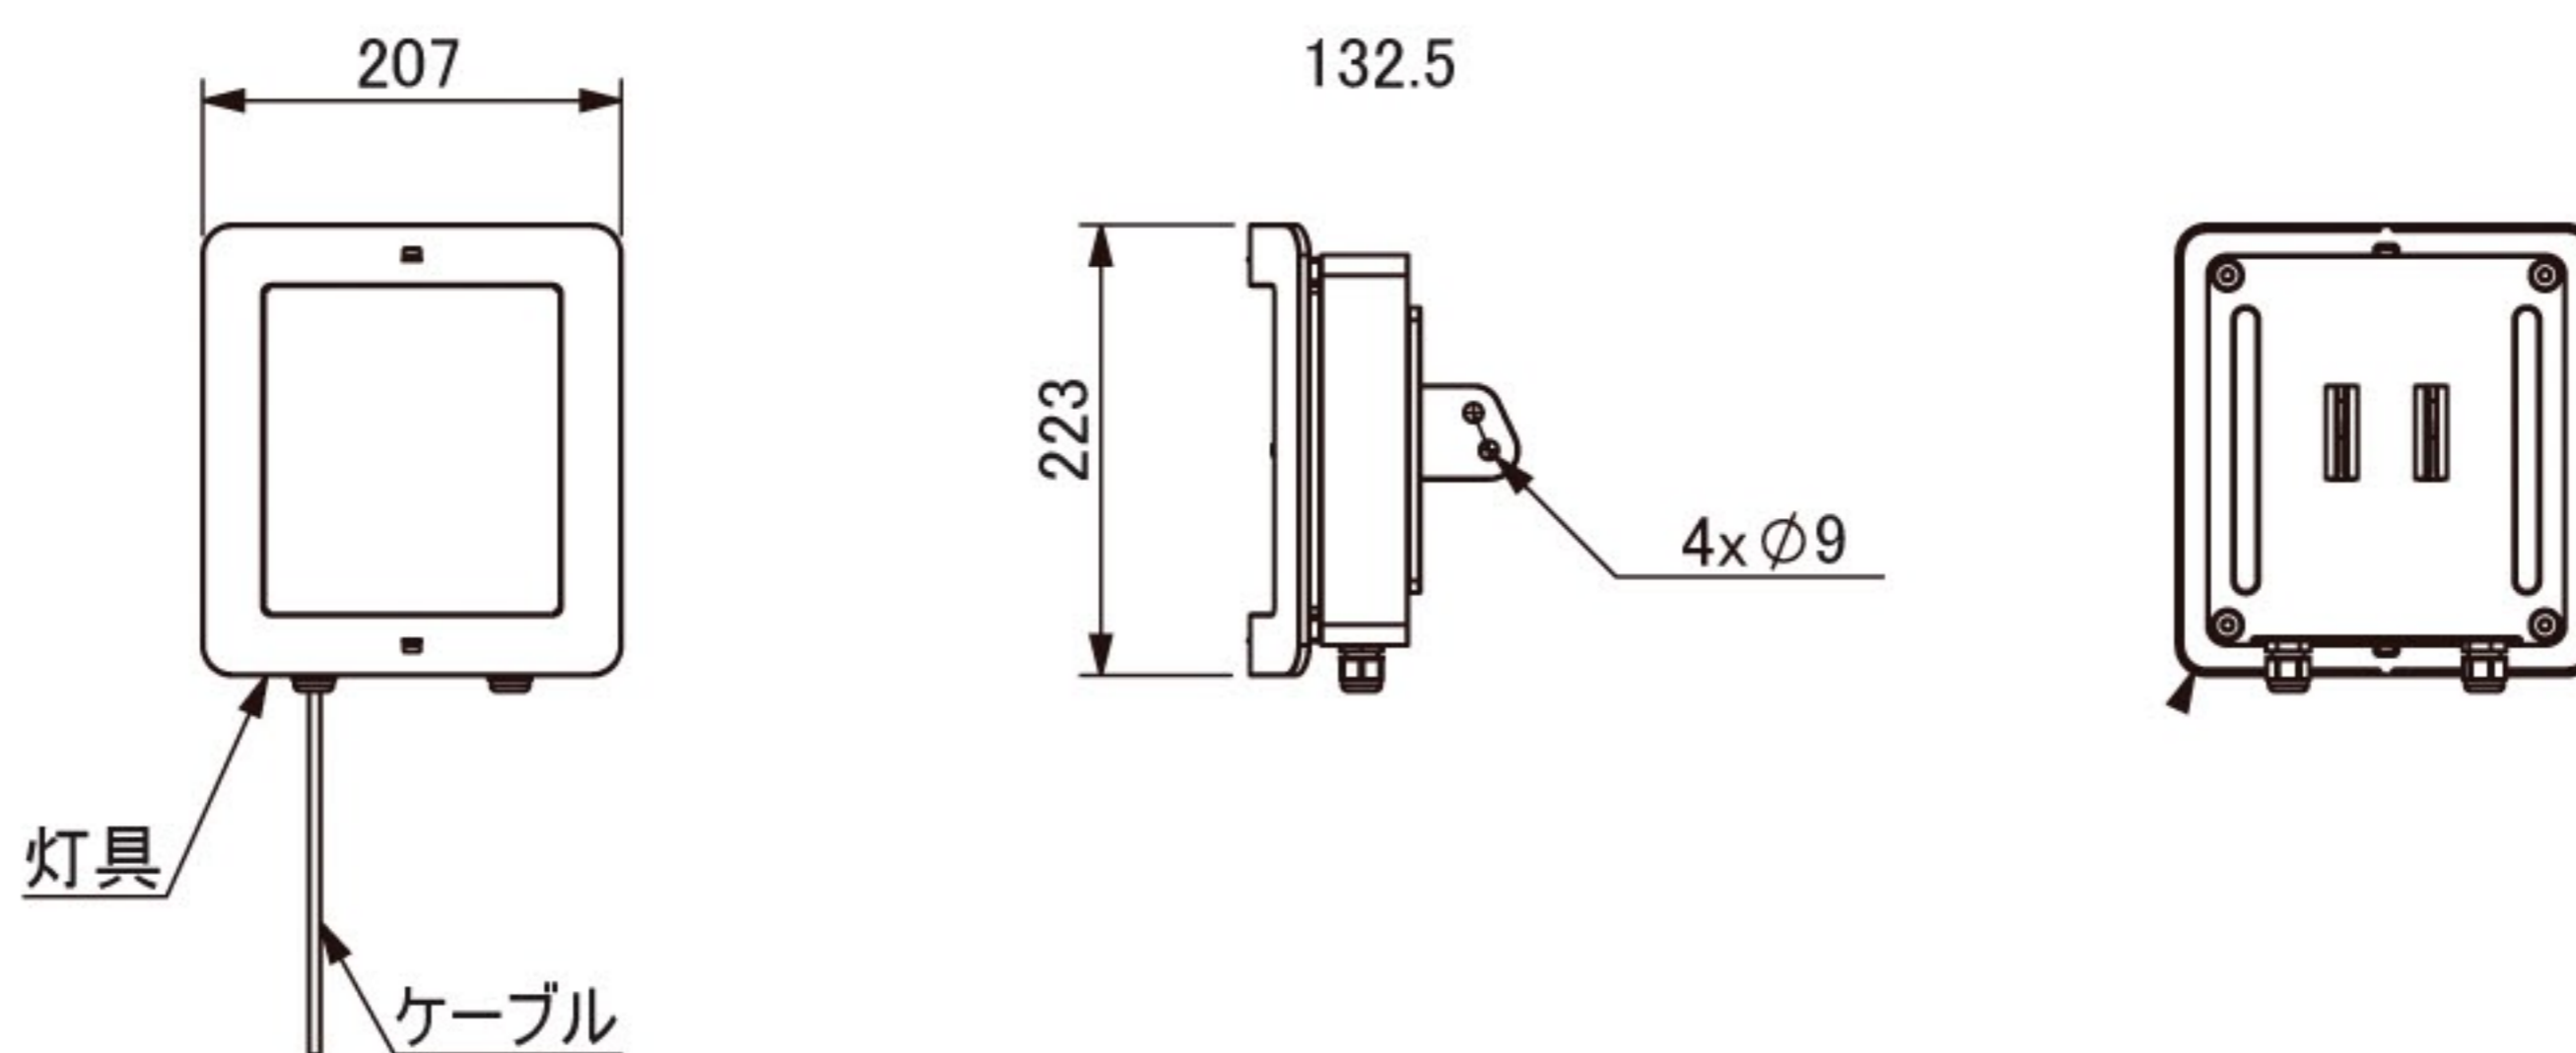

■型式および構成内容

MDC-01L 太陽電池×1、灯具本体×1

一般ポール用 灯具ホルダー(オプション)

壁付け用 灯具ホルダー(オプション)