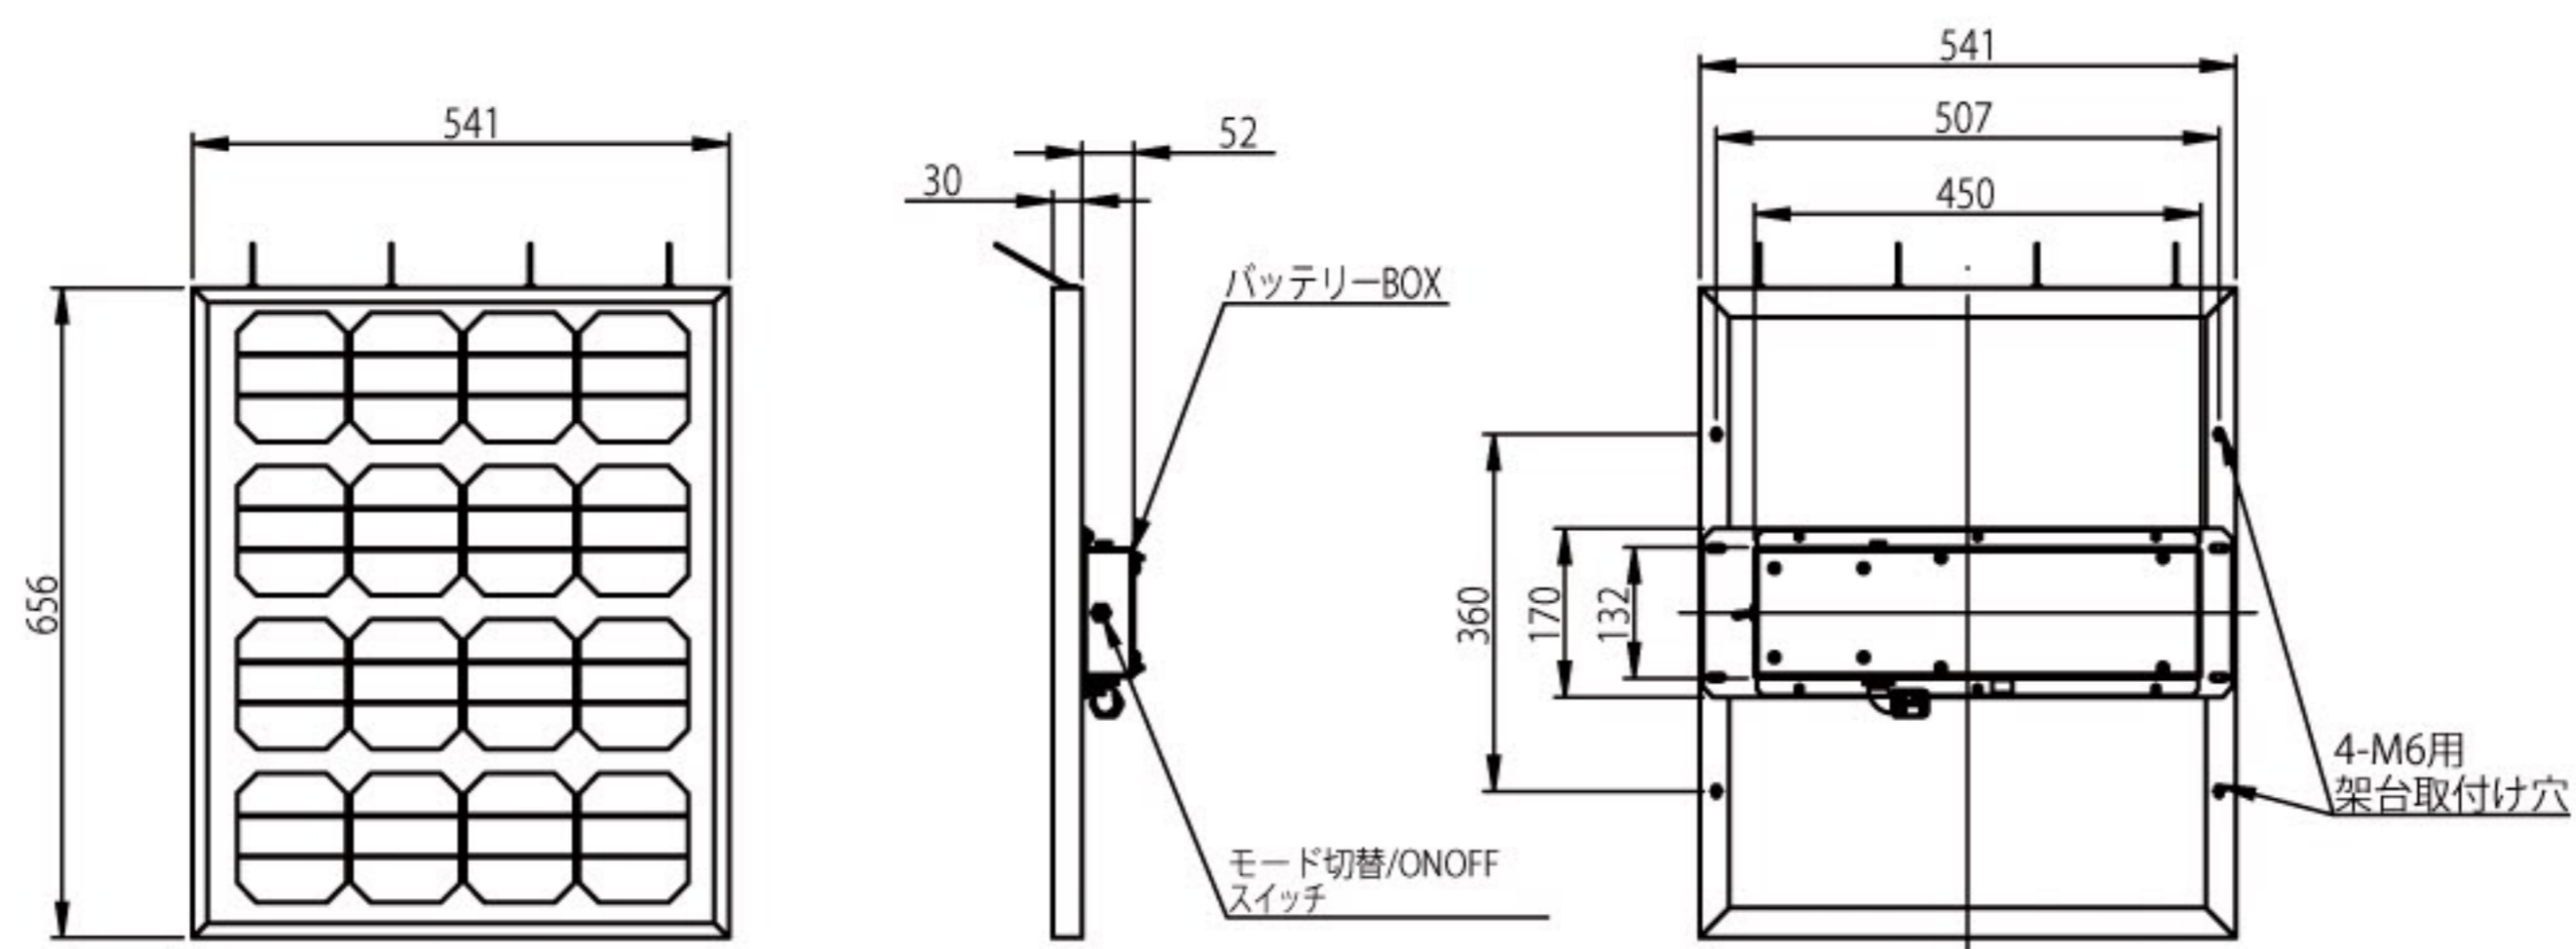

■型式および構成内容

MDC-01L 太陽電池×1、灯具本体×1

一般ポール用 灯具ホルダー(オプション)

壁付け用 灯具ホルダー(オプション)