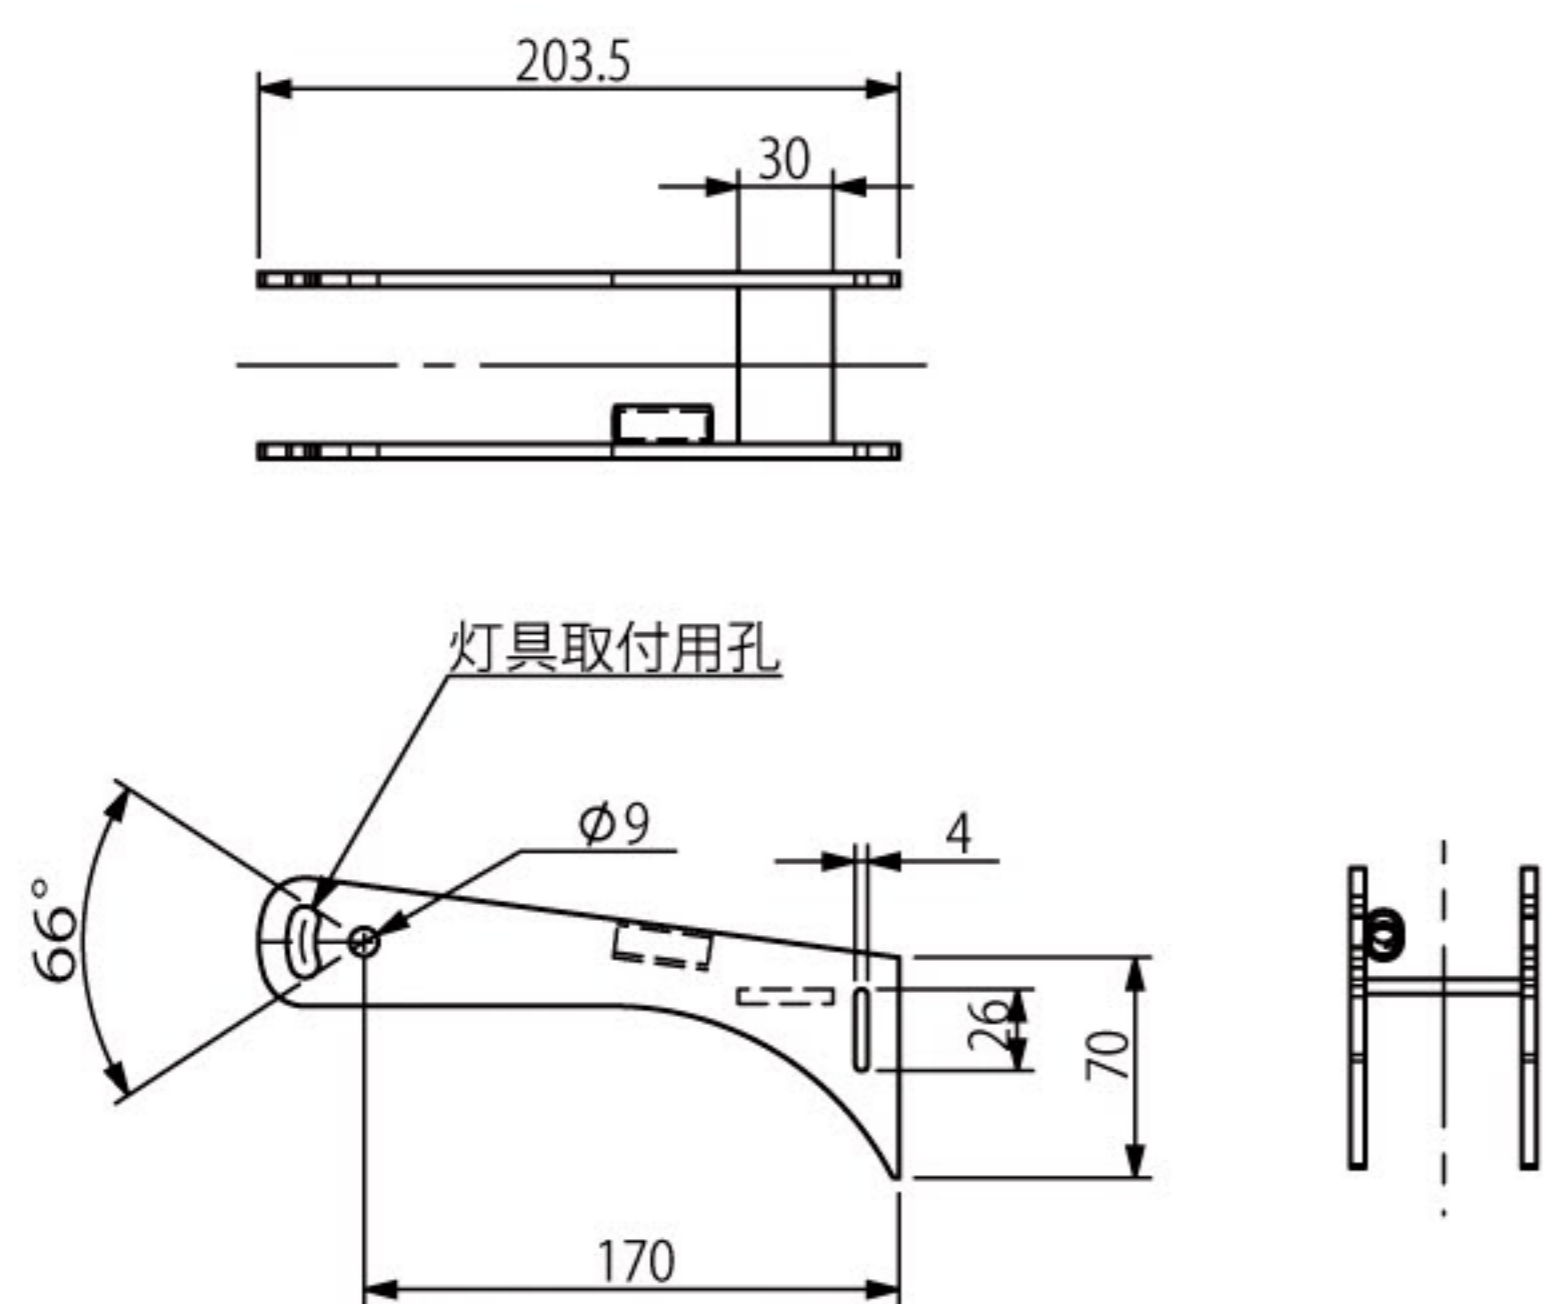

■型式および構成内容

MDC-01L 太陽電池×1、灯具本体×1

一般ポール用 灯具ホルダー(オプション)

壁付け用 灯具ホルダー(オプション)