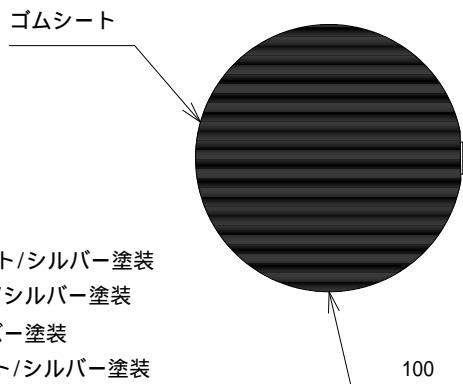

電源ユニット  
 I/P: AC100 ~ 240V 50-60Hz  
 O/P: DC4.5V 1.5A  
 W29mm × D52mm × H47mm

<材料・仕上げ>

光源ヘッド部：アルミダイキャスト/シルバー塗装  
 光源カバー：ポリカーボネイト/シルバー塗装  
 フレキシブルチューブ：鉄/シルバー塗装  
 ベース部：アルミダイキャスト/シルバー塗装

2009年05月25日

品名 LFX1-0LE  
 卓上タイプ シルバー

尺度	単位	投影法
1/2 A3	mm	
設計	製図	検図
	山田	清瀬

L-kougen<sup>LC</sup>

図番 LFX1-0-D-SL