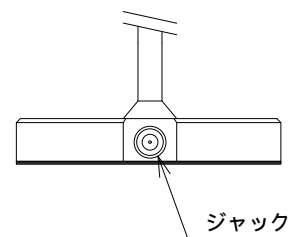

電源ユニット  
 I/P: AC100 ~ 240V 50-60Hz  
 O/P: DC4.5V 1.5A  
 W29mm × D52mm × H47mm

<材料・仕上げ>

光源ヘッド部：アルミダイキャスト/シルバー塗装  
 光源カバー：ポリカーボネイト/シルバー塗装  
 フレキシブルチューブ：鉄/シルバー塗装  
 ベース部：アルミダイキャスト/シルバー塗装

2009年05月25日

品名 LFX1-0LE  
 卓上タイプ シルバー

尺度	単位	投影法
1/2 A3	mm	
設計	製図	検図
	山田	清瀬

L-kougen<sup>LC</sup>

図番 LFX1-0-D-SL